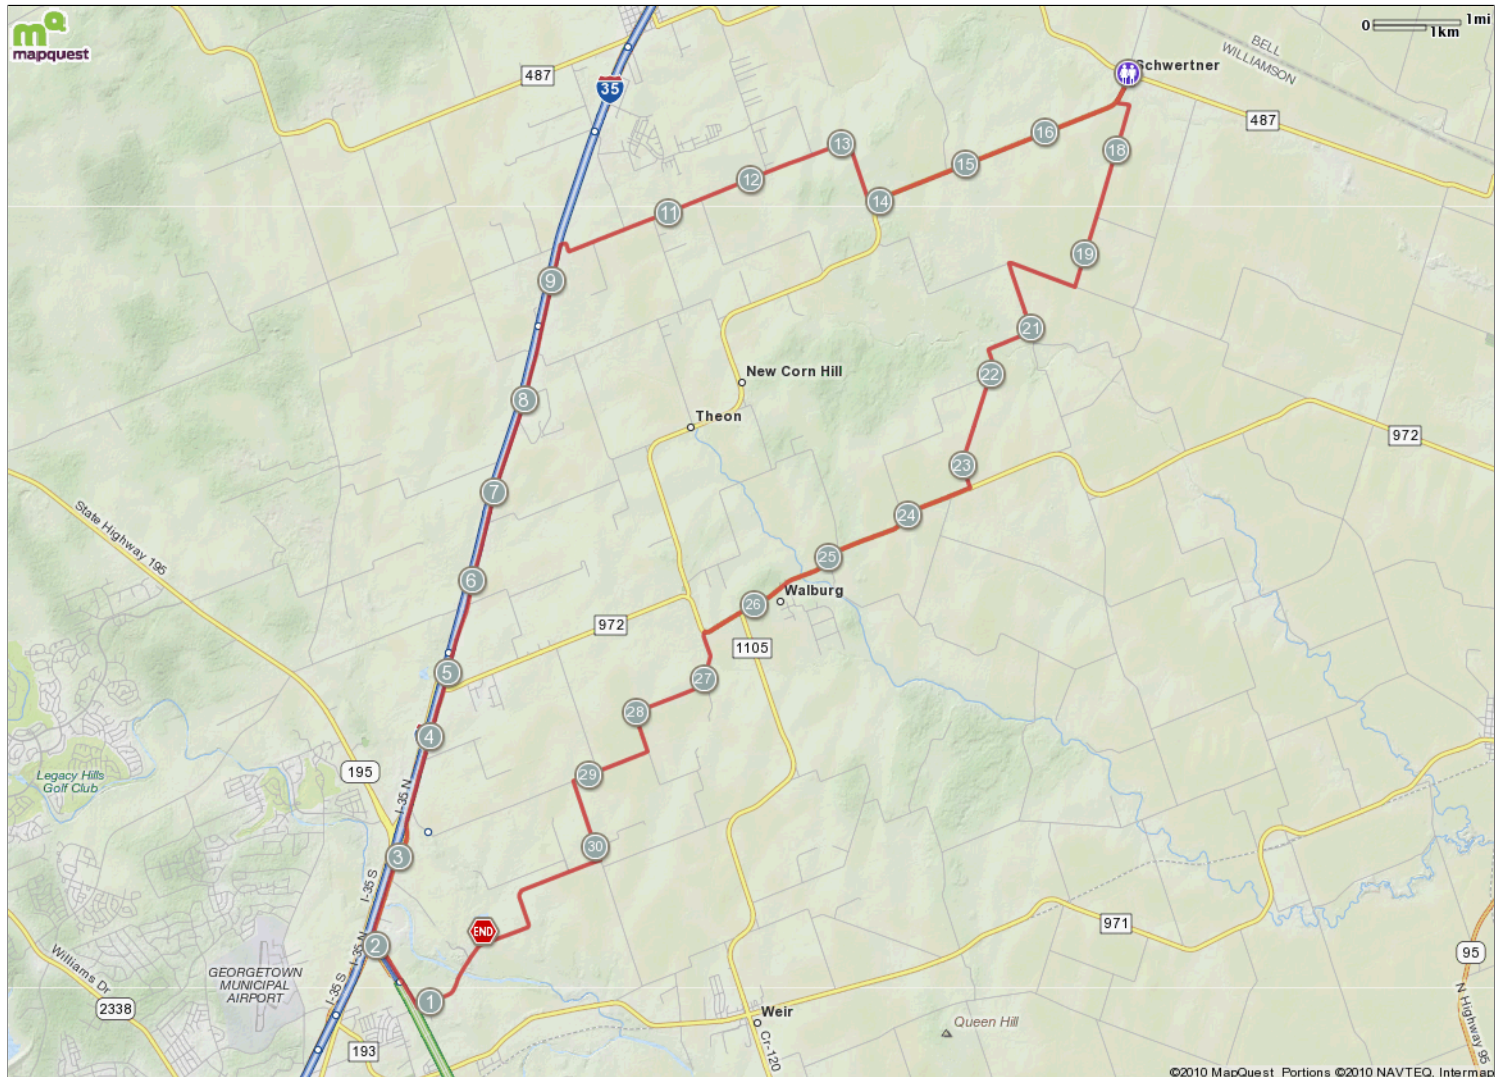

ROUTE DESCRIPTION:  
No Description Provided

ROUTE DESCRIPTION:  
 No Description Provided

Notes		
AT	FOR	NOTES
0.16 mi.	1mi 444ft	Turn right at Co Rd 152
1.24 mi.	4606ft	Turn right at Tx-130- Toll
2.11 mi.	7mi 3040ft	Turn right at I-35 Frontage Rd
9.69 mi.	4mi 1378ft	Turn right at County Rd 314
13.95 mi.	3mi 1290ft	Turn left at Farm to Market Rd 1105 N
17.2 mi.	1583ft	Bathroom
17.49 mi.	2mi 733ft	Slight left at County Rd 322
19.63 mi.	4140ft	Turn right at County Rd 302
20.42 mi.	3986ft	Turn left at County Rd 382
21.17 mi.	4473ft	Turn right at County Rd 319

Notes		
AT	FOR	NOTES
22.02 mi.	1mi 1233ft	Turn left to stay on County Rd 319
23.25 mi.	3mi 2050ft	Turn right at Farm to Market Rd 972 W
26.64 mi.	1mi 4325ft	Turn left at Co Rd 150
28.46 mi.	4705ft	Turn right to stay on Co Rd 150
29.35 mi.	4620ft	Turn left at Co Rd 140
30.23 mi.	1mi 4456ft	Turn right at Co Rd 152
32.07 mi.	539ft	Turn right at Co Rd 152
32.17 mi.	-	Stop