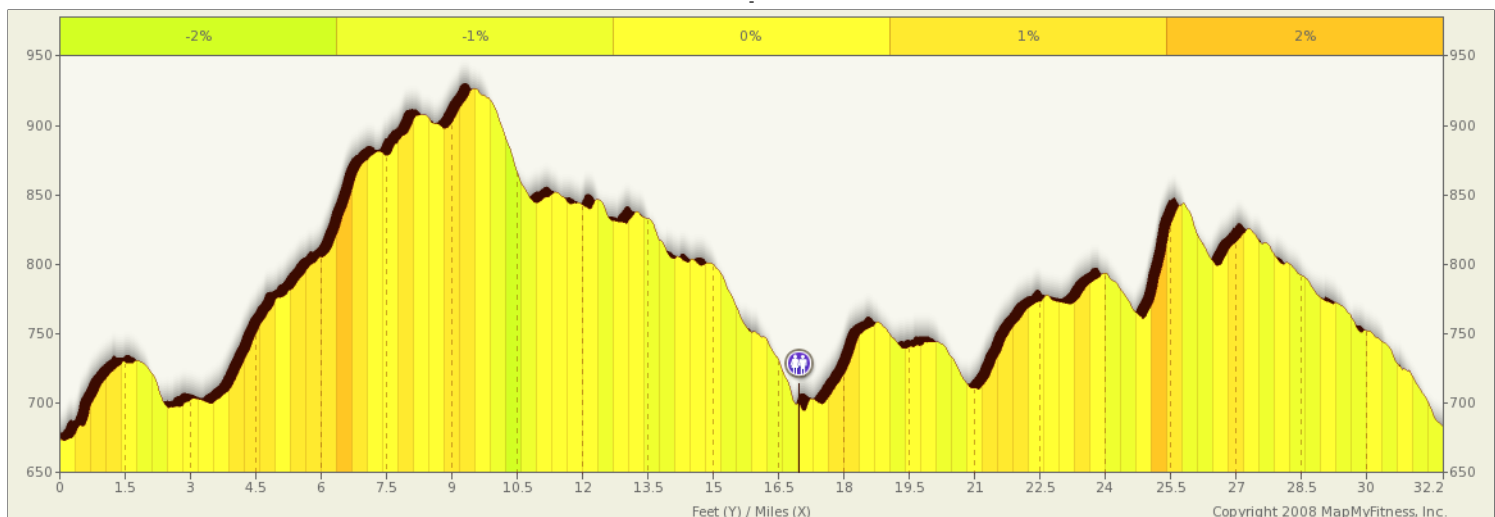

ROUTE DESCRIPTION:  
No Description Provided

ROUTE DESCRIPTION:  
 No Description Provided

Notes		
AT	FOR	NOTES
0.16 mi.	1mi 444ft	Turn right at Co Rd 152
1.24 mi.	4606ft	Turn right at Tx-130- Toll
2.11 mi.	7mi 3040ft	Turn right at I-35 Frontage Rd
9.69 mi.	4mi 1378ft	Turn right at County Rd 314
13.95 mi.	3mi 1290ft	Turn left at Farm to Market Rd 1105 N
17.2 mi.	1583ft	Bathroom
17.49 mi.	2mi 733ft	Slight left at County Rd 322
19.63 mi.	4140ft	Turn right at County Rd 302
20.42 mi.	3986ft	Turn left at County Rd 382
21.17 mi.	4473ft	Turn right at County Rd 319

Notes		
AT	FOR	NOTES
22.02 mi.	1mi 1233ft	Turn left to stay on County Rd 319
23.25 mi.	3mi 2050ft	Turn right at Farm to Market Rd 972 W
26.64 mi.	1mi 4325ft	Turn left at Co Rd 150
28.46 mi.	4705ft	Turn right to stay on Co Rd 150
29.35 mi.	4620ft	Turn left at Co Rd 140
30.23 mi.	1mi 4456ft	Turn right at Co Rd 152
32.07 mi.	539ft	Turn right at Co Rd 152
32.17 mi.	-	Stop